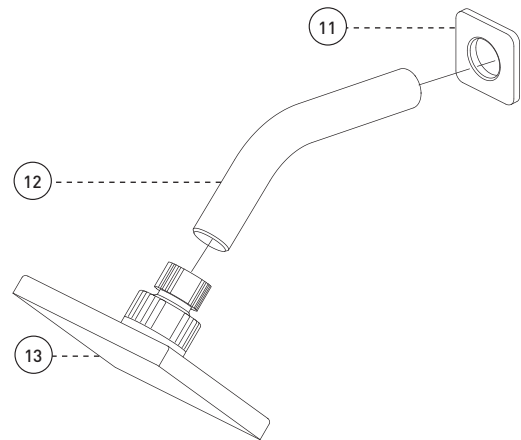

Cartridge

- Ceramic (FC9AC008C)

Finish

- Matte black

LEED[®]

Product meets
Calgreen requirements
Ce produit répond
aux exigences de Calgreen

Caractéristiques

- Pression équilibrée intégrée à la cartouche
- Débit maximal de 22.5 L/min (6 gpm) à 45 psi
- Limiteur de température ajustable
- Soupapes anti-retour et d'arrêt intégrées
- Bec de baignoire de type Slip-on avec inverseur intégré
- **Pomme de douche :**
 - Pivotante
 - Buses souples faciles à nettoyer
 - Débit maximal de 6,8 L/min (1,8 gpm) à 80 psi (**ecologia**)
- Corps en laiton massif
- Raccordements 1/2 pouce NPT / cuivre

Cartouche

- Céramique (FC9AC008C)

Fini

- Noir mat

Style: **QUADRATO**

Bathtub / Shower Faucet with Pressure Balanced Valve -
Robinet pour baignoire / douche avec valve à pression équilibrée

No	Description		Part Pièce
1	Handle kit	Ensemble de poignée	FKKTS2045MB
2	Allen screw	Vis Allen	923001
3	Trim Cap	Garniture d'écrou	FCDEC4007MB
4	Trim sleeve	Douille de finition	FCDEC5005MB
5	Plate screw	Vis de la plaque de finition	FC94680-7A
6	Face plate with seal joint	Plaque de finition avec joint d'étanchéité	FCDEC7026MB
7	Threaded Sleeve	Douille filetée	N/A
8	Handle adapter	Adaptateur de poignée	9AC008CAP
9	Ceramic cartridge	Cartouche céramique	FC9AC008C
10	Check /stop valves kit	Ensemble de soupapes d'arrêt et anti-retour	FC9100005
11	Shower flange	Bride de douche	FCDEC3020MB
12	Shower arm	Bras de douche	B29-106MB
13	Shower head	Pomme de douche	FCSPS3005MB
14	Slip-on diverter spout	Bec inverseur de type "Slip-on"	FCSPS6010MB
15	Screw cover plate with o-ring	Cache-vis avec joint torique	FCDEC7028MB