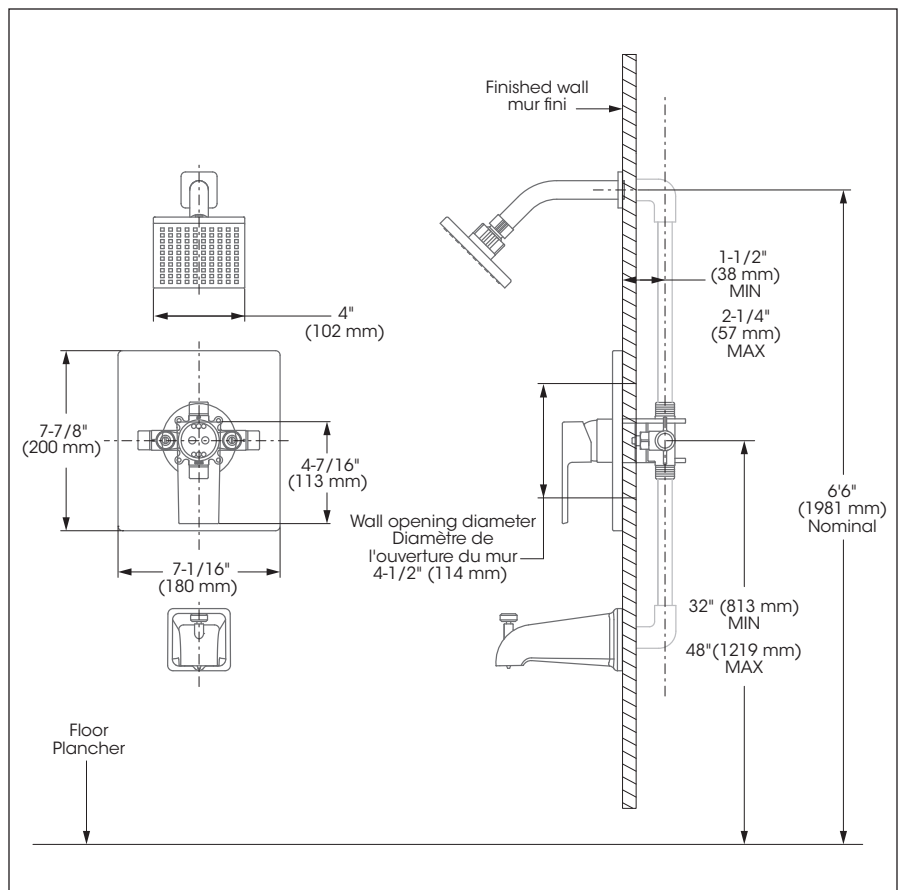

Cartridge

- Ceramic (FC9AC008C)

Finish

- Matte black

LEED[®]

Product meets
Calgreen requirements
Ce produit répond
aux exigences de Calgreen

Caractéristiques

- Pression équilibrée intégrée à la cartouche
- Débit maximal de 22.5 L/min (6 gpm) à 45 psi
- Limiteur de température ajustable
- Soupapes anti-retour et d'arrêt intégrées
- Bec de baignoire de type Slip-on avec inverseur intégré
- **Pomme de douche :**
 - Pivotante
 - Buses souples faciles à nettoyer
 - Débit maximal de 6,8 L/min (1,8 gpm) à 80 psi (**ecologia**)
- Corps en laiton massif
- Raccordements 1/2 pouce NPT / cuivre

Cartouche

- Céramique (FC9AC008C)

Fini

- Noir mat

Style: **QUADRATO**

Bathtub / Shower Faucet with Pressure Balanced Valve -
Robinet pour baignoire / douche avec valve à pression équilibrée

No	Description		Part Pièce
1	Handle kit	Ensemble de poignée	FKKTS2045MB
2	Allen screw	Vis Allen	923001
3	Trim Cap	Garniture d'écrou	FCDEC4007MB
4	Trim sleeve	Douille de finition	FCDEC5005MB
5	Plate screw	Vis de la plaque de finition	FC94680-7A
6	Face plate with seal joint	Plaque de finition avec joint d'étanchéité	FCDEC7026MB
7	Threaded Sleeve	Douille filetée	N/A
8	Handle adapter	Adaptateur de poignée	9AC008CAP
9	Ceramic cartridge	Cartouche céramique	FC9AC008C
10	Check /stop valves kit	Ensemble de soupapes d'arrêt et anti-retour	FC9100005
11	Shower flange	Bride de douche	FCDEC3020MB
12	Shower arm	Bras de douche	B29-106MB
13	Shower head	Pomme de douche	FCSPS3005MB
14	Slip-on diverter spout	Bec inverseur de type "Slip-on"	FCSPS6010MB
15	Screw cover plate with o-ring	Cache-vis avec joint torique	FCDEC7028MB