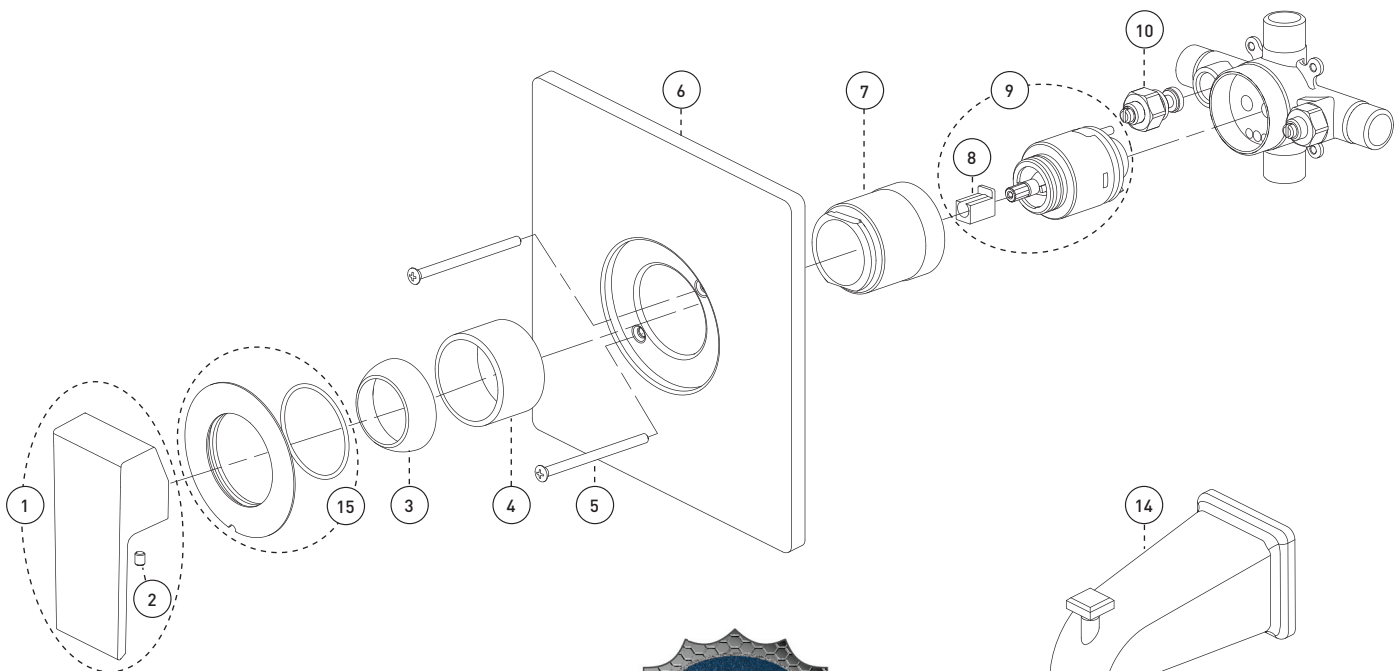

Style: **QUADRATO**

Bathtub / Shower Faucet with Pressure Balanced Valve -
Robinet pour baignoire / douche avec valve à pression équilibrée

Features

- Pressure balance built into the cartridge
- Maximum flow of 22.5 L/min (6 gpm) at 45 psi
- Adjustable temperature limiting device
- Built-in check-stop valves
- Slip-on bathtub spout with built-in diverter
- **Shower head:**
 - Swivel
 - Easy-to-clean soft nozzles
 - Maximum flow of 6.8 L/min (1.8 gpm) at 80 psi (**ecologia**)
- Solid brass body
- 1/2" NPT / copper connections

Cartouche

- Céramique (FC9AC008C)

Fini

- Noir mat

Style: **QUADRATO**

Bathtub / Shower Faucet with Pressure Balanced Valve -
Robinet pour baignoire / douche avec valve à pression équilibrée

No	Description		Part Pièce
1	Handle kit	Ensemble de poignée	FKKTS2045MB
2	Allen screw	Vis Allen	923001
3	Trim Cap	Garniture d'écrou	FCDEC4007MB
4	Trim sleeve	Douille de finition	FCDEC5005MB
5	Plate screw	Vis de la plaque de finition	FC94680-7A
6	Face plate with seal joint	Plaque de finition avec joint d'étanchéité	FCDEC7026MB
7	Threaded Sleeve	Douille filetée	N/A
8	Handle adapter	Adaptateur de poignée	9AC008CAP
9	Ceramic cartridge	Cartouche céramique	FC9AC008C
10	Check /stop valves kit	Ensemble de soupapes d'arrêt et anti-retour	FC9100005
11	Shower flange	Bride de douche	FCDEC3020MB
12	Shower arm	Bras de douche	B29-106MB
13	Shower head	Pomme de douche	FCSPS3005MB
14	Slip-on diverter spout	Bec inverseur de type "Slip-on"	FCSPS6010MB
15	Screw cover plate with o-ring	Cache-vis avec joint torique	FCDEC7028MB